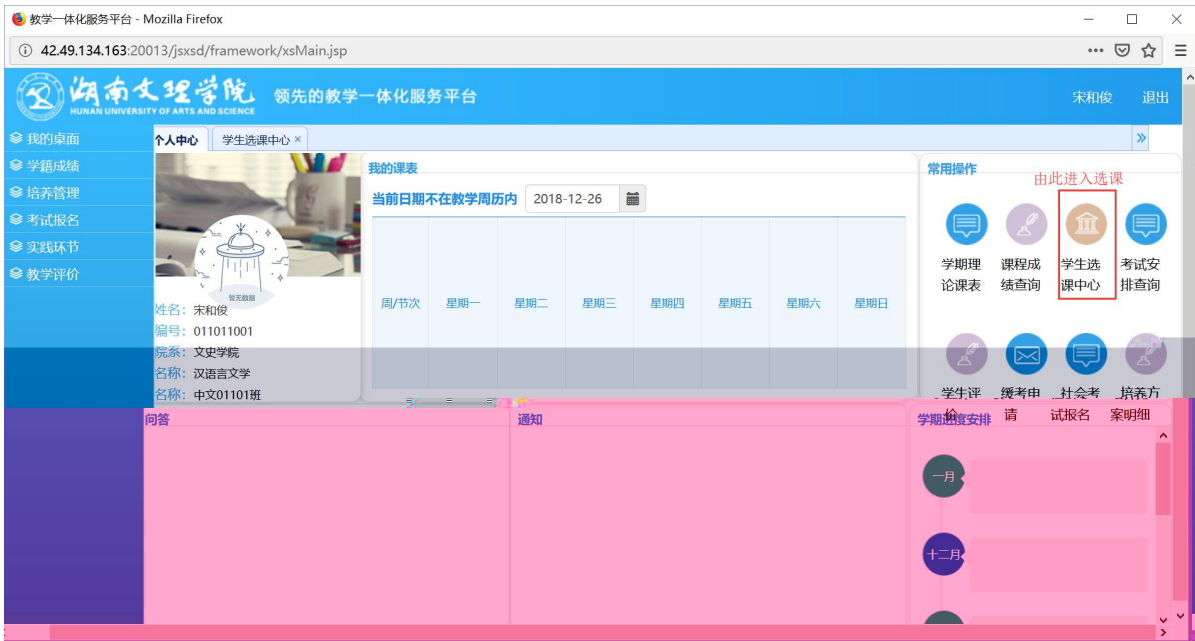

浏览器地址栏: 172.26.0.187/jsxsd/

湖南文理学院 HUNAN UNIVERSITY OF ARTS AND SCIENCE 教学一体化服务平台

用户登录

请输入账号

请输入密码

忘记密码

登录

温馨提示: 推荐使用IE9以上浏览器以及360极速模式。

选课学分情况

公选课选课

本学期选课学分/门数要求及已选情况							
	最高总学分	专业内跨年级选课(控制)		跨专业选课(控制)		校公共选修课选课(控制)	
		学分	门数	学分	门数	学分	门数
设置(控制)要求	不控制	不控制	不控制	不控制	不控制	2	1
已选统计	20.0	0.0	0	0.0	0	0.0	0

快捷导航: 教学院(部)

党群机构

行政教辅机构

信息系统

国际交流